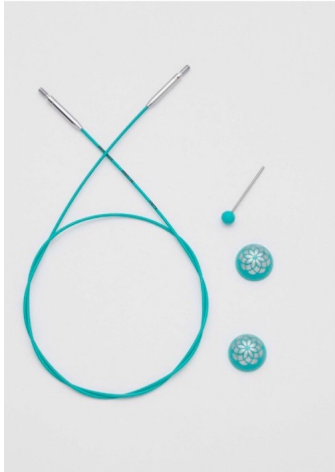

Noch nicht bewertet

Verkaufspreis 26,70 €

Nadelspitze Design-Holz 4,0 (2 Stk.) Nadelspitze Design-Holz 8,0
(2 Stk.) Nadelseil 80cm mit 360° Drehung (1 Stk.)

Beschreibung

Dieses Nadelset beinhaltet: je 2 Nadelspitzen und Gewinde mit je ca. 10cm in Größe 4,0 und 8,0, sowie ein Nadelseil welches sich um 360 Grad drehen kann mit tatsächlichen 60cm, 2 Endkappen, Pin zum feststellen.

Wenn die Nadelspitzen auf das Nadelseil geschraubt werden, ist die Länge von Nadelspitze zu Nadelspitze 80cm.

Dieses Nadelset ist unter anderem für " das Ding " stricken zusammen gestellt.