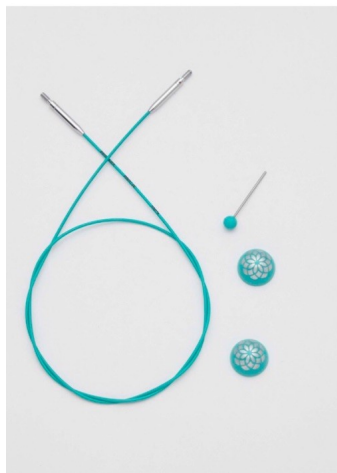

Noch nicht bewertet

Verkaufspreis 26,70 €

Nadelspitze Design-Holz 4,0 (2 Stk.) Nadelspitze Design-Holz 8,0 (2 Stk.) Nadelseil 80cm mit 360° Drehung (1 Stk.)

Beschreibung

Dieses Nadelset beinhaltet: je 2 Nadelspitzen und Gewinde mit je ca. 10cm in Größe 4,0 und 8,0, sowie ein Nadelseil welches sich um 360 Grad drehen kann mit tatsächlichen 60cm, 2 Endkappen, Pin zum feststellen.

Wenn die Nadelspitzen auf das Nadelseil geschraubt werden, ist die Länge von Nadelspitze zu Nadelspitze 80cm.

Dieses Nadelset ist unter anderem für " das Ding " stricken zusammen gestellt.